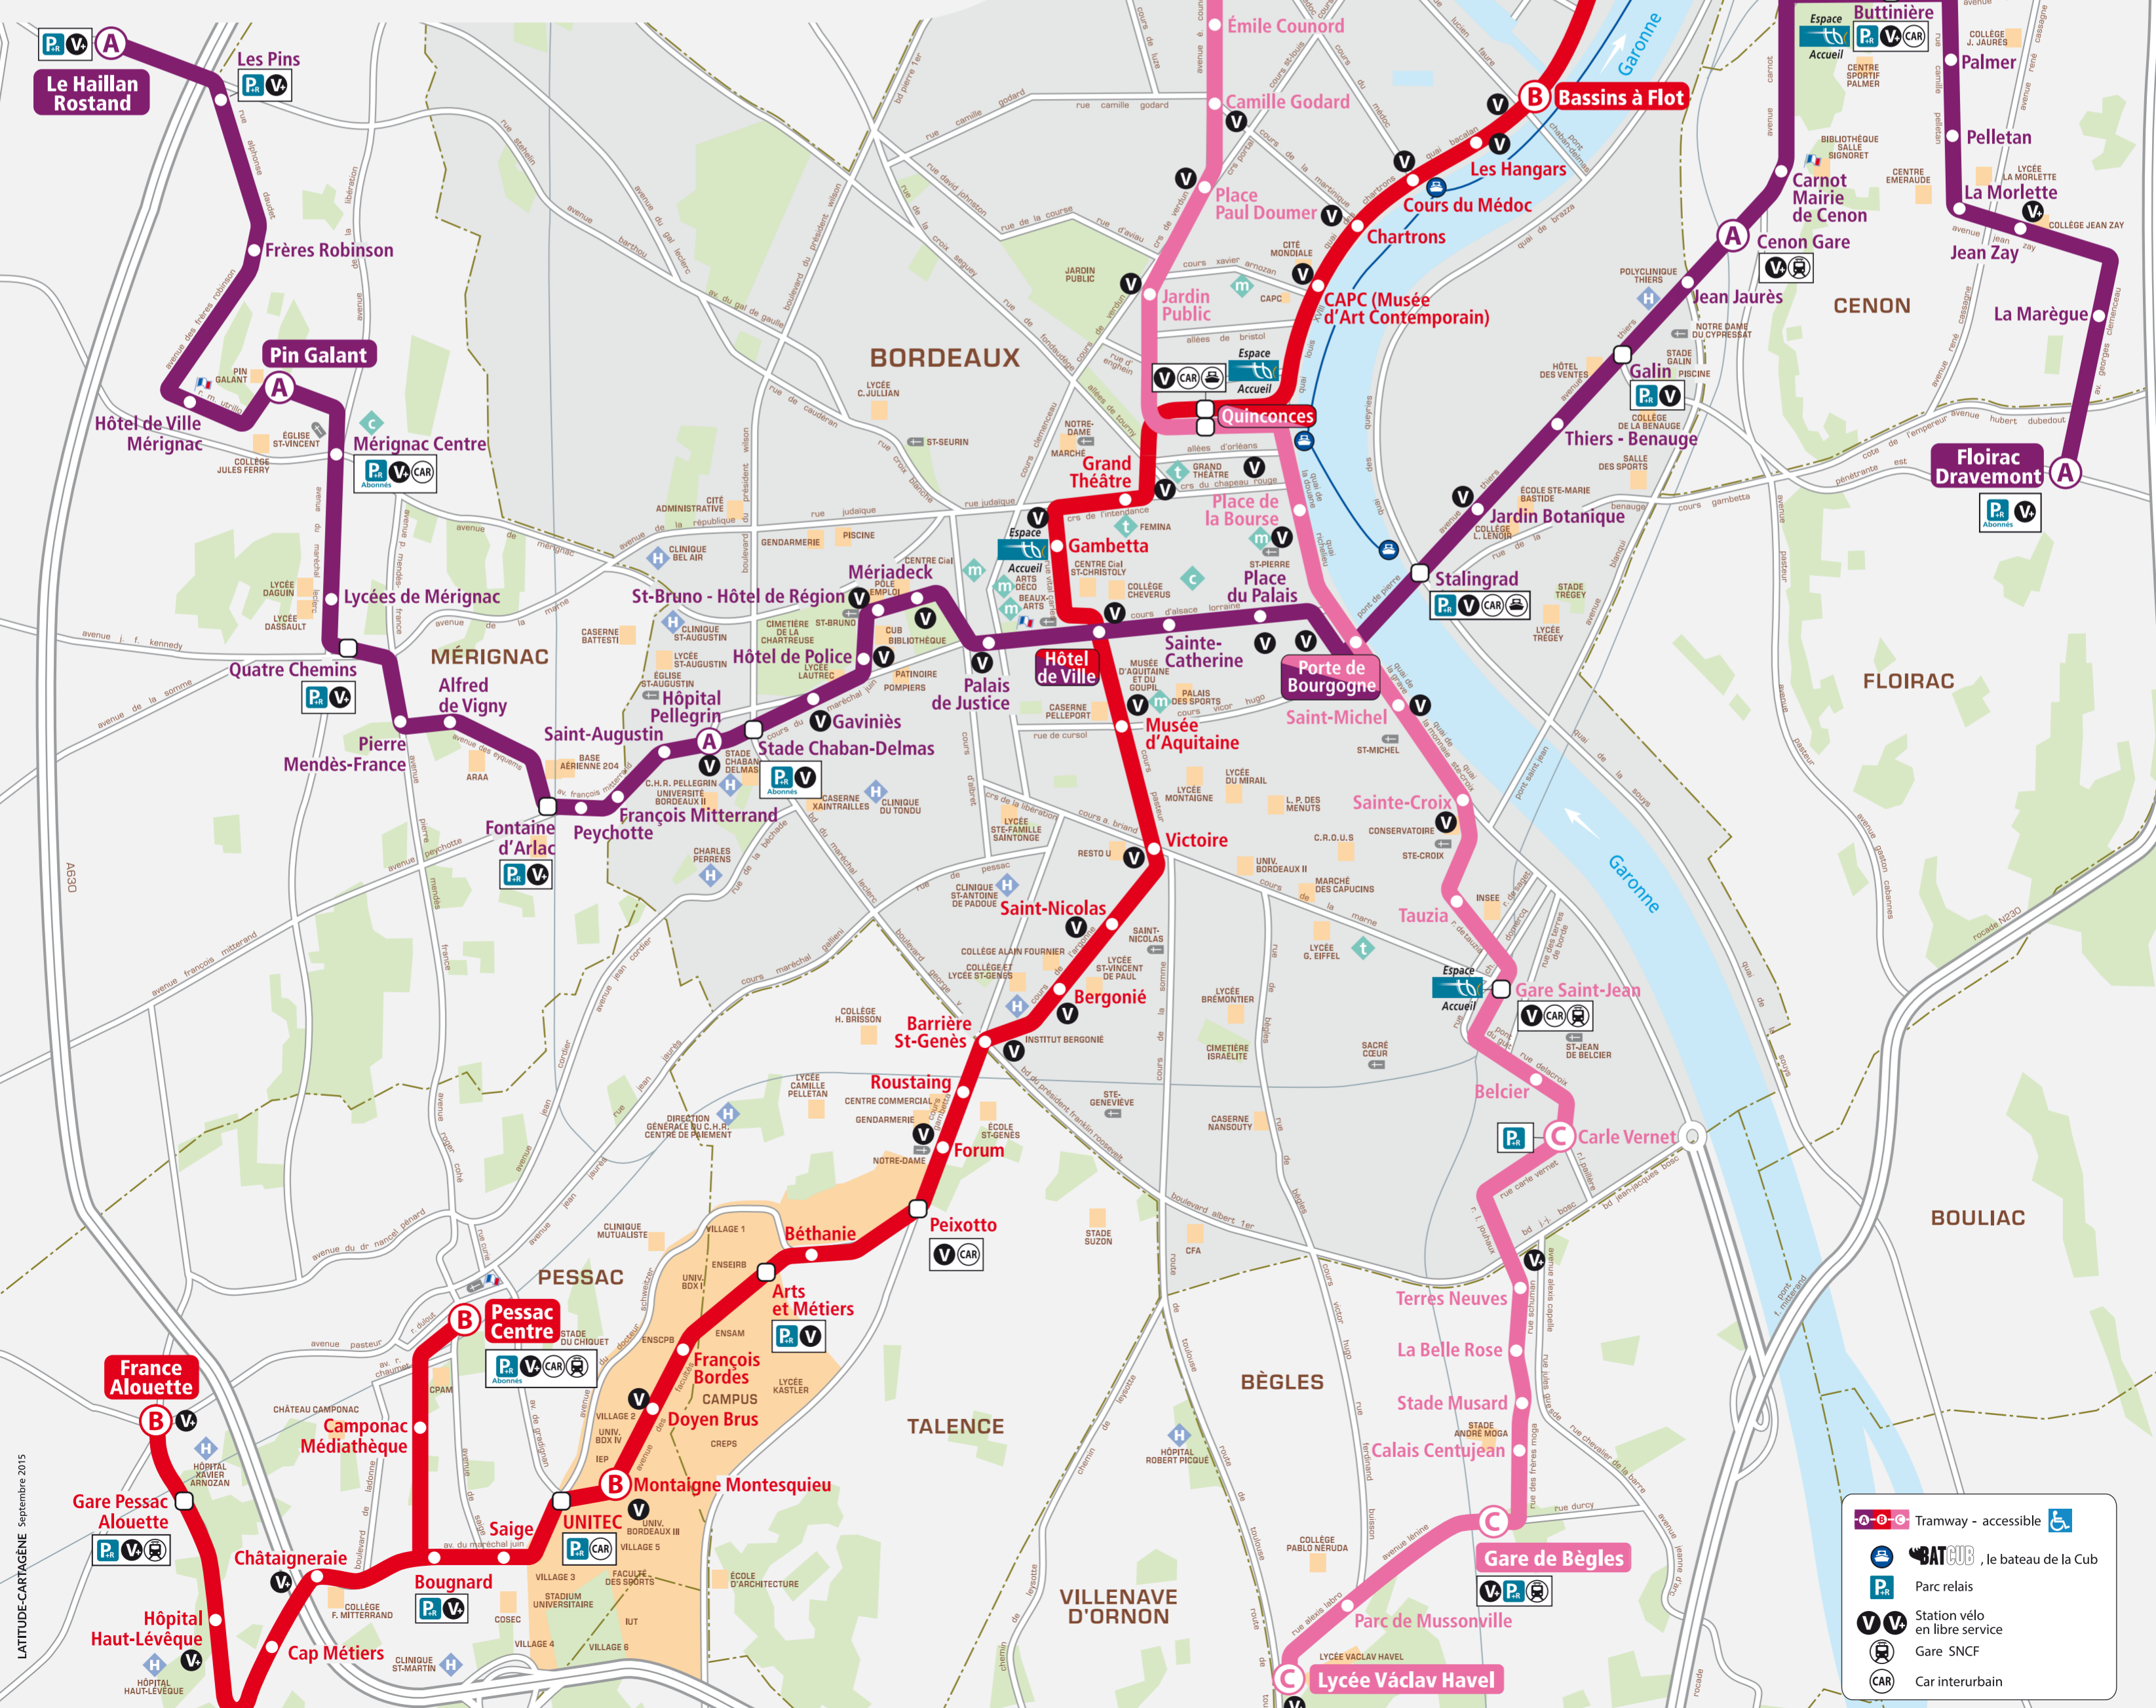

Prolongez votre voyage en bus...

Correspondances bus aux stations tramway

- ### Tramway A Rive Gauche
- Le Haillan Rostand (30, 48, 71)
 - les Pins (16, 34, 71)
 - Frères Robinson (30, 34)
 - Mérignac Centre (1, 30, 33, 35, 42)
 - Lycées de Mérignac (1, 30, 33, 35, 42)
 - Quatre Chemins (34)
 - Pierre Mendès-France (35)
 - Fontaine d'Arlac (23, 42)
 - Psychotte (23, 42)
 - François Mitterrand (42)
 - Saint-Augustin (41)
 - Hôpital Pellegrin (8, 11, 41)
 - Stade Chaban-Delmas (9)
 - Hôtel de Police (26)
 - St Bruno - Hôtel de Région (26)
 - Palais de Justice (1, 2, 4, 5, 15, 83)
 - Porte de Bourgogne (24, 45)

- ### Tramway A Rive Droite
- Stalingrad (10, 27, 28, 45, 62, 80, 91, 92)
 - Jardin Botanique (45)
 - Galin (10, 28)
 - Cenon Gare (27, 32, 40)
 - Carnot - Mairie de Cenon (27, 40)
 - Buttinière (27, 32, 40, 44, 67, 93)
 - Gravières (40)
 - Bois Fleuri (32, 40)
 - Lauriers (40)
 - Mairie de Lormont (32, 40)
 - Carriet (40)
 - La Gardette - Bassens - Carbon Blanc (7, 90)
 - La Morlette (32)
 - Jean Zay (27)
 - La Marègue (32)
 - Floirac Dravemont (28, 32, 80, 83)

- ### Tramway B
- Brandenburg (9, 25)
 - Bassins à Flot (7, 32, 43, 76)
 - Les Hangars (45)
 - Cours du Médoc (45)
 - Quinconces (3, 6, 26, 29, 47, 48)
 - Gambetta (1, 2, 3, 4, 5, 15, 16, 33)
 - Musée d'Aquitaine (24, 45)
 - Victoire (1, 5, 11, 15, 20, 45, 47)
 - Bergonié (26)
 - Barrière St-Genès (9, 26)
 - Forum (20)
 - Peixotto (10, 20, 21, 35)
 - Arts et Métiers (8, 34, 87)
 - Montaigne Montesquieu (10, 35)
 - UNITEC (24, 35, 44)
 - Bougnard (24)
 - Pessac Centre (4, 23, 24, 35, 42, 44, 48, 87)

- ### Tramway D
- Châtaigneraie (24, 34)
 - Hôpital Haut-Lévêque (24, 36, 44)
 - Gare Pessac Alouette (36, 44)
 - France Alouette (4, 36, 44)

- Tramway - accessible
- BATCUB, le bateau de la Cub
- Parc relais
- Station vélo en libre service
- Gare SNCF
- Car interurbain